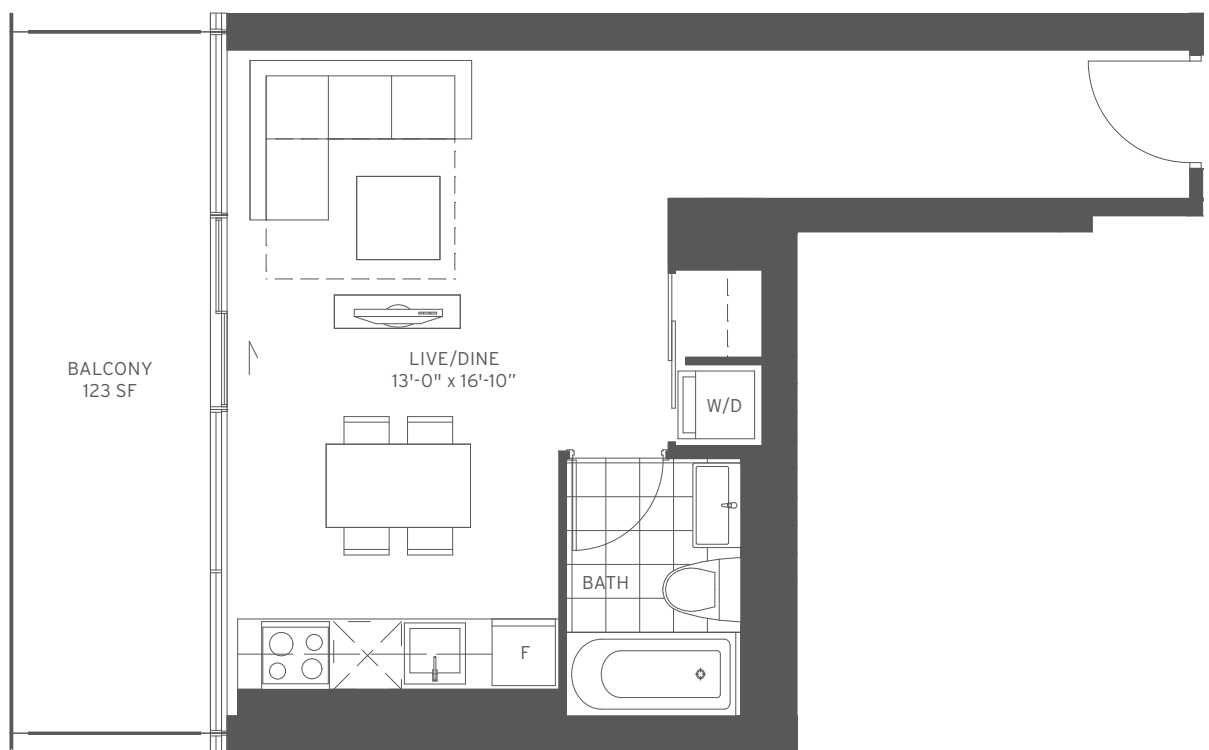

N
+

STUDIO INTERIOR 429 SF

P20A